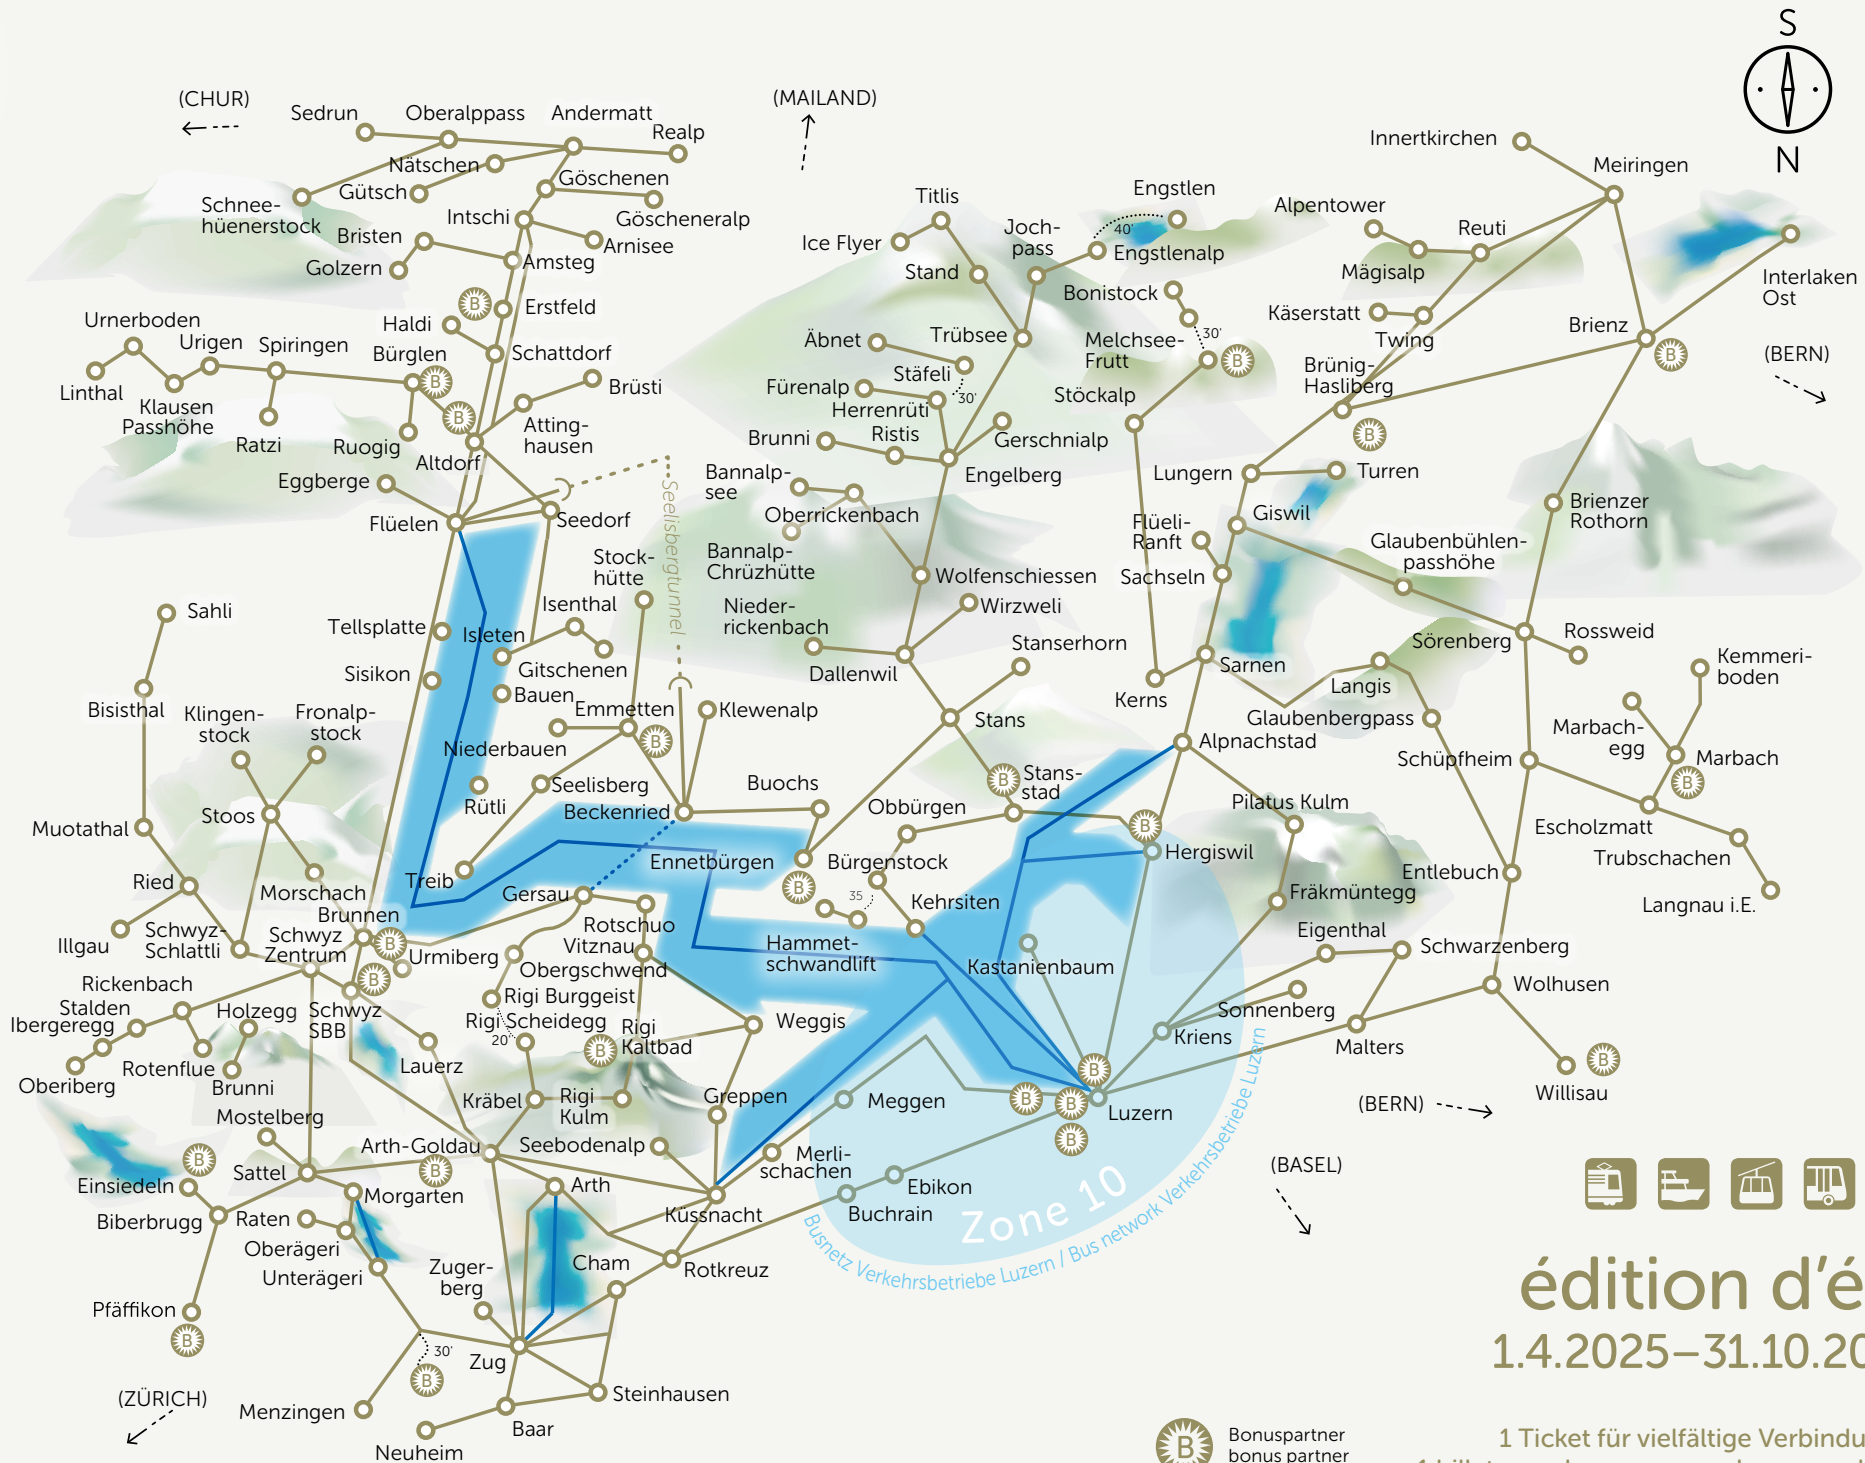

RÉSEAU

VOTRE RÉGION POUR EN PROFITER

édition d'été
1.4.2025 – 31.10.2025

1 Ticket für vielfältige Verbindungen
1 billet pour les correspondances multiples

Bonuspartner
bonus partner